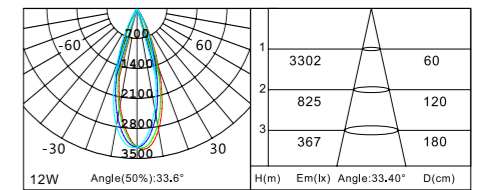

Photometric

12W 36° 4000K

R-22P82507

CITIZEN

W B GL

General Informarion

Optics	15° / 24° / 36°
System Power (Watt)	7W
Lumen(lm)	26 lm/W
Driver Parameters	DC48V

Technical Details