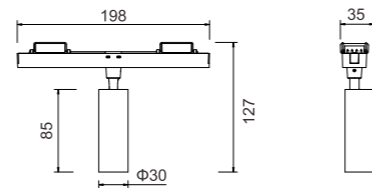

Dimensions (mm)

L198xΦ30xH127mm R-22T81105 (5W)
L198xΦ38xH146mm R-22T81112 (10W)
L198xΦ53xH172mm R-22T81120 (18W)

Accessories

R-22P2006IM R-22P2006-90 R-22P2006-180 R-22P2006-90L R-22P2006PE

Optional colours: W B GL B+GL