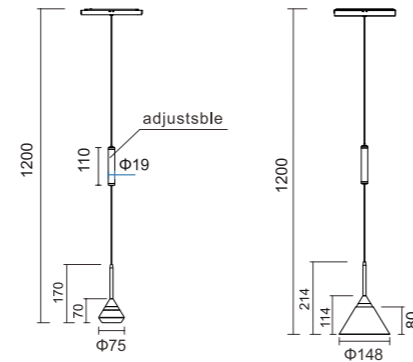

Dimensions (mm)

R-25P82205

bridgelux LUMINUS CREE

CITIZEN

W B GL

General Informarion

Optics	30°
System Power (Watt)	4W
Lumen(lm)	83 lm/w
Driver Parameters	DC48V

Technical Details