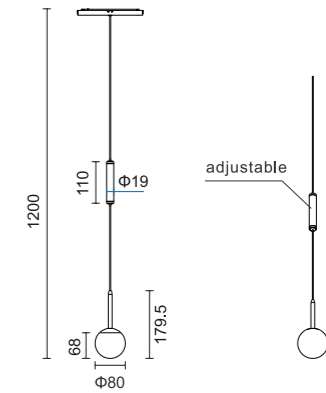

Dimensions (mm)