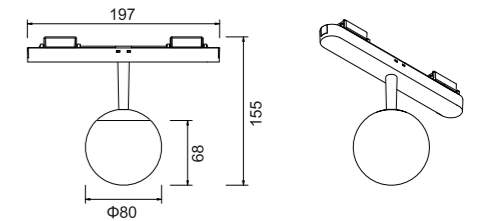

Dimensions (mm)